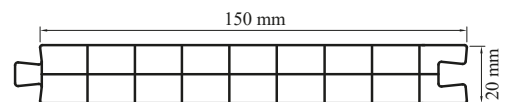

Renkli Kapı Lambrileri / Painted Door Panels

Altınmeşe

Altınmeşe / Fındık

Antrasit Gri / Altınmeşe