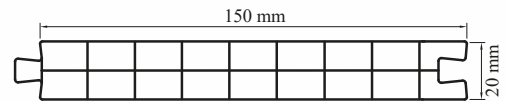

Renkli Kapı Lambrileri / Painted Door Panels

Altınmeşe

Altınmeşe / Fındık

Antrasit Gri / Altınmeşe

K1521 15 cm Isı Yalıtımlı Folyo Kaplamalı Kapı Lambrisi (20 mm)
Heat Isolated Door Panel Looks Wood width 10 cm (20 mm)